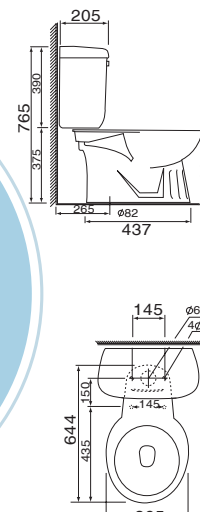

Pisa B1212TS2T

- Bộ cầu 2 khối.
- Bộ xả 2 nút nhấn, tiết kiệm nước.
- Hiệu ứng xả thẳng mạnh.
- Tâm xả 300mm (±5).

* Có thể sử dụng nắp rơi êm

- Close-coupled water closet.
- Dual flush mechanism - Low water consumption.
- Flush action: Wash-down.
- Outlet (Concealed floor): 300mm (±5)