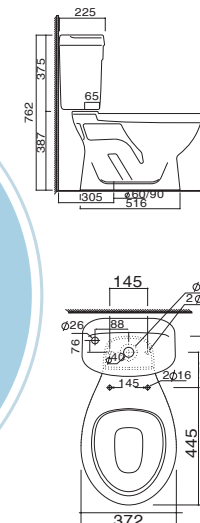

Ruby B0707TGTT

- Bàn cầu 2 khối.
- Bộ xả gạt.
- Hiệu ứng xả thẳng mạnh.
- Tâm xả : 250mm.

* Có thể sử dụng nắp rơi êm

- Close-coupled water closet.
- Hand-Lever tank fitting.
- Flush action: Wash-down.
- Outlet (Concealed floor): 250mm.