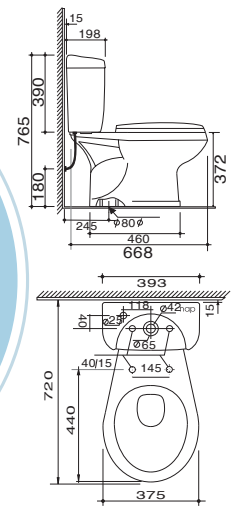

- Hand-Lever tank fitting.
- Flush action: Wash-down.
- Outlet (Concealed floor): 480mm

BỘ CẦU Sapphire·Kali·Ruby·Pisa

Màu có sẵn			Đặt hàng trước		
Trắng White	Xanh Blue	Xanh Ngọc Green	Kem Ivory	Hồng Pink	Mận Darkred

Sapphire B4529TS2T

- Bàn cầu 2 khối.
- Hiệu ứng xả thẳng mạnh.
- Bộ xả 2 nhấn, tiết kiệm nước.
- Tâm xả 300mm (±5)

* Có thể sử dụng nắp rơi êm

- Close-coupled water closet.
- Dual flush mechanism - Low water consumption.
- Flush action: Wash-down.
- Outlet (Concealed floor): 300mm (±5)

Ruby B0707TGTT

- Bàn cầu 2 khối.
- Bộ xả gạt.
- Hiệu ứng xả thẳng mạnh.
- Tâm xả : 250mm.

* Có thể sử dụng nắp rơi êm

- Close-coupled water closet.
- Hand-Lever tank fitting.
- Flush action: Wash-down.
- Outlet (Concealed floor): 250mm.