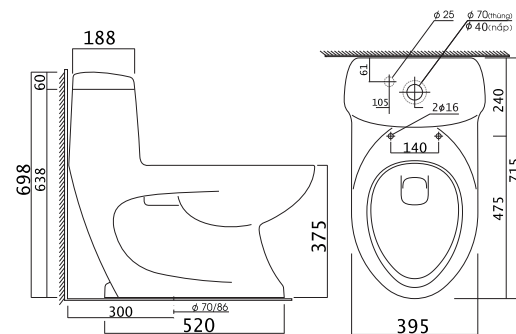

BỘ CẦU Diamond

Màu có sẵn	Đặt hàng trước
 Trắng White	Xanh Blue Xanh Ngọc Green Kem Ivory Hồng Pink Mận Darkred

K5030HS2T

- Bàn cầu 1 khối.
- Nắp rơi êm.
- Bộ xả 2 nút nhấn, tiết kiệm nước.
- Bàn cầu xả tia xoáy.
- Tâm xả 300mm (± 5).
- Công nghệ Cleanmax (đặt hàng trước)

- One-piece water closet.
- Soft-closed coverseat.
- Dual flush mechanism - Low water consumption.
- Flush action: Siphon.
- Outlet (Concealed floor): 300mm (± 5)
- Cleanmax technology (MTO)