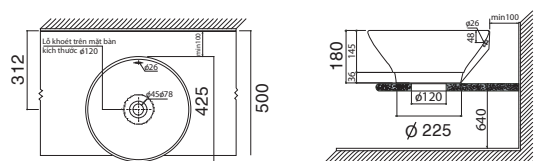

Lavabo LB0800T