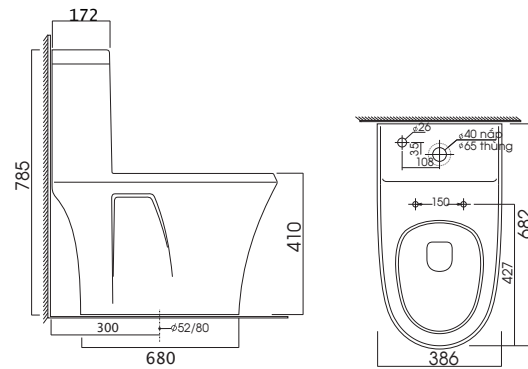

BỘ CẦU

Sun

Màu có sẵn	Đặt hàng trước				
Trắng White	Xanh Blue	Xanh Ngọc Green	Kem Ivory	Hồng Pink	Mận Darkred

K5430HS2T

- Bộ cầu 1 khối.
- Nắp rơi êm.
- Bộ xả 2 nút nhấn, tiết kiệm nước
- Hiệu ứng xả tia xoáy.
- Tâm xả 300mm (±5).
- Công nghệ Cleanmax (đặt hàng trước)

- One-piece water closet.
- Soft-closed coverseat.
- Dual flush mechanism - Low water consumption.
- Flush action: Siphon-Jet.
- Outlet (Concealed floor): 300mm (±5)
- Cleanmax technology (MTO)