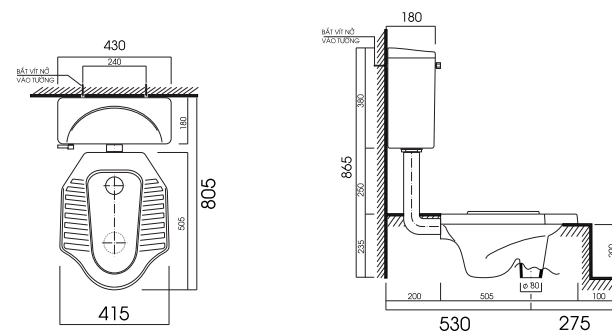

BỒN TIỂU NAM
Urinal

Màu có sẵn			Đặt hàng trước		
Trắng White	Xanh Blue	Xanh Ngọc Green	Kem Ivory	Hồng Pink	Màu Darkred

Urinal UT01XVT

Urinal UT5100T

Toilet CT0400T

BỒN TIỂU NAM
Urinal

Urinal UT14XVT **cleanmax**
* Đặt hàng trước