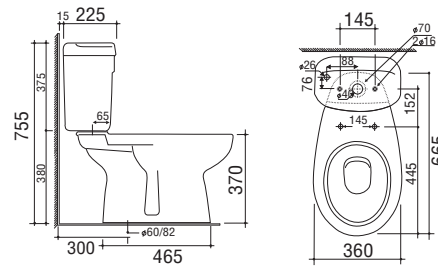

- Bàn cầu 2 khối.
- Bộ xả 2 nhấn, tiết kiệm nước.
- Hiệu ứng xả thẳng mạnh.
- Tâm xả 300mm (±5).

* Có thể sử dụng nắp rơi êm

- Close-coupled water closet.
- Dual flush mechanism - Low water consumption.
- Flush action: Wash-down.
- Outlet (Concealed floor): 300mm (±5)

Roma B5353TGTT