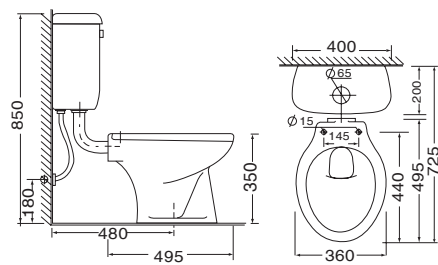

Prince CC0148TGTT

- Bộ xả gạt.
- Hiệu ứng xả thẳng mạnh.
- Tâm xả cách tường 480mm.

- Hand-Lever tank fitting.
- Flush action: Wash-down.
- Outlet (Concealed floor): 480mm