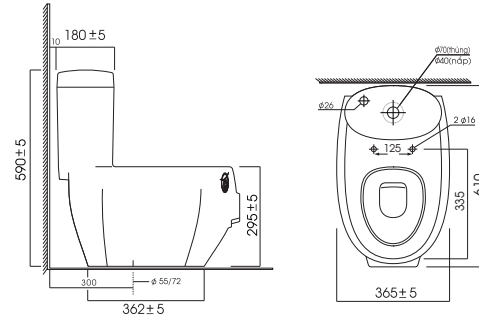

PIGGY P0230TS2T