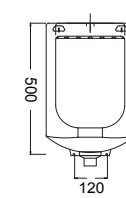

BỒN TIỂU NAM
Urinal

Màu có sẵn			Đặt hàng trước		
Trắng White	Xanh Blue	Xanh Ngọc Green	Kem Ivory	Hồng Pink	Màu Darkred

Urinal UT01XVT

Urinal UT5100T

Toilet CT0400T

BỒN TIỂU NAM
Urinal

Urinal UT14XVT **cleanmax**
* Đặt hàng trước