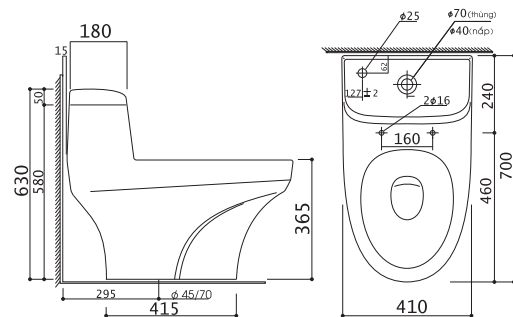

BỘ CẦU Gold

Màu có sẵn	Đặt hàng trước				
Trắng White	Xanh Blue	Xanh Ngọc Green	Kem Ivory	Hồng Pink	Mận Darkred

K3130HS2T

- Bàn cầu 1 khối.
- Nắp rơi êm.
- Bộ xả 2 nút nhấn, tiết kiệm nước.
- Bàn cầu xả tia xoáy.
- Tâm xả 300mm ± 5).
- Công nghệ Cleanmax (đặt hàng trước)

- One-piece water closet.
- Soft-closed coverseat.
- Flush action: Siphon vortex. Strong flush. Low noise.
- Outlet (Concealed floor): 300mm ± (5).
- Dual flush mechanism - Low water consumption.
- Cleanmax technology (MTO)