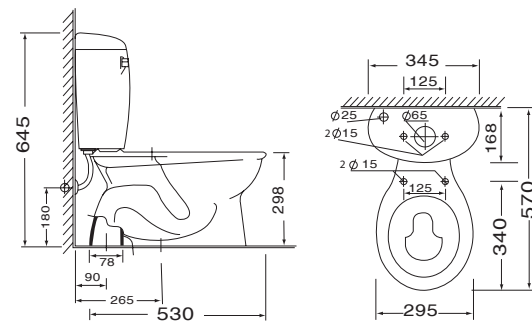

ERA E0101TGTT

ERA-E0101TGTT

- Bộ cầu 2 khối.
- Bàn cầu xả Wash Down.
- Tâm xả: 90mm.

- Close-coupled water closet.
- Flush action: Wash-down.
- Outlet (Concealed floor): 90mm

MTS (Màu có sẵn)	MTO (Đặt hàng trước)
Trắng White	Xanh Blue
	Xanh Ngọc Green
	Kem Ivory
	Hồng Pink
	Mận Darkred