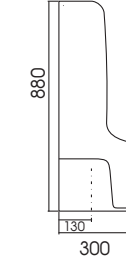

MTS (Màu có sẵn)		MTO (Đặt hàng trước)				
Trắng White	Xanh Blue	Xanh Ngọc Green	Kem Ivory	Hồng Pink	Màu Darkred	

Urinal UD3800T **cleanmax**
* Đặt hàng trước