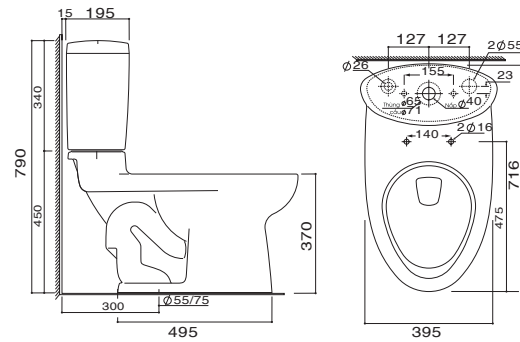

BỘ CẦU

Moon

Màu có sẵn	Đặt hàng trước				
Trắng White	Xanh Blue	Xanh Ngọc Green	Kem loory	Hồng Pink	Mận Darkred

B6147HS2T

- Bàn cầu 2 khối.
- Nắp rơi êm.
- Bộ xả 2 nhấn tiết kiệm nước.
- Hiệu ứng xả xoáy êm.
- Tâm xả 300mm (±5).
- Công nghệ Cleanmax (đặt hàng trước)

- Close-coupled water closet.
- Soft-closed coverseat.
- Dual flush mechanism - Low water consumption.
- Flush action: Siphon, low noise
- Outlet (Concealed floor): 300mm (±5)
- Cleanmax technology (MTO)