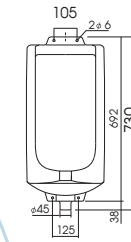

BỒN TIỂU NAM
Urinal

Màu có sẵn			Đặt hàng trước		
Trắng White	Xanh Blue	Xanh Ngọc Green	Kem Ivory	Hồng Pink	Màu Darkred

Urinal UT01XVT

Urinal UT5100T

Toilet CT0400T

BỒN TIỂU NAM
Urinal

Urinal UT14XVT **cleanmax**
* Đặt hàng trước