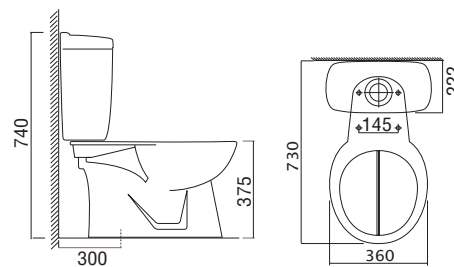

- Bàn cầu 2 khối.
- Bộ xả tay gạt.
- Hiệu ứng xả thẳng mạnh.
- Tâm xả 300mm.

* Có thể sử dụng nắp rơi êm

- Close-coupled water closet.
- Hand-Lever tank fitting.
- Flush action: Wash-down.
- Outlet (Concealed floor): 300mm.

Prince CC0148TGTT