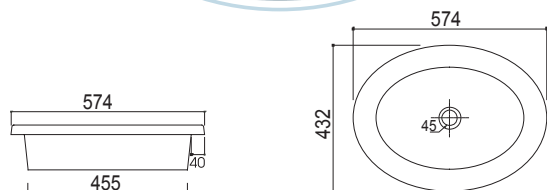

Lavabo LB1000T