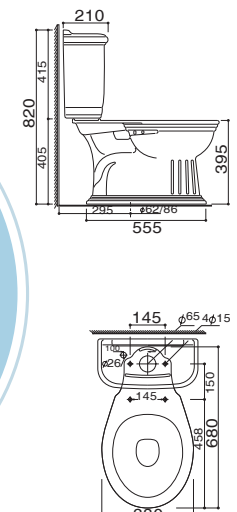

Pisa B1212TS2T

- Bộ cầu 2 khối.
- Bộ xả 2 nút nhấn, tiết kiệm nước.
- Hiệu ứng xả thẳng mạnh.
- Tâm xả 300mm (±5).

* Có thể sử dụng nắp rơi êm

- Close-coupled water closet.
- Dual flush mechanism - Low water consumption.
- Flush action: Wash-down.
- Outlet (Concealed floor): 300mm (±5)