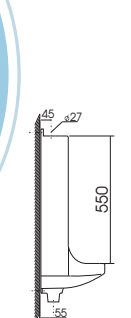

BỒN TIỂU NAM
Urinal

Màu có sẵn			Đặt hàng trước		
Trắng White	Xanh Blue	Xanh Ngọc Green	Kem Ivory	Hồng Pink	Màu Darkred

Urinal UT01XVT

Urinal UT5100T

Toilet CT0400T

BỒN TIỂU NAM
Urinal

Urinal UT14XVT **cleanmax**
* Đặt hàng trước