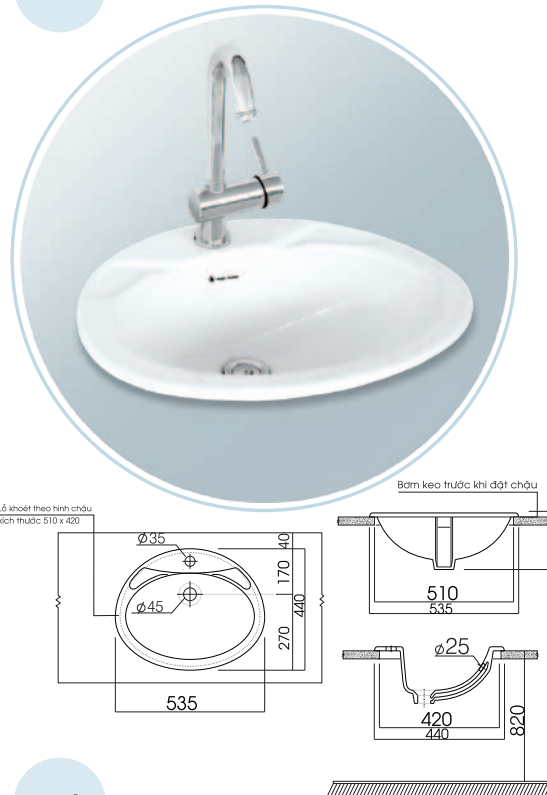

Pisa B1212TS2T

- Bộ cầu 2 khối.
- Bộ xả 2 nút nhấn, tiết kiệm nước.
- Hiệu ứng xả thẳng mạnh.
- Tâm xả 300mm (±5).

* Có thể sử dụng nắp rơi êm

- Close-coupled water closet.
- Dual flush mechanism - Low water consumption.
- Flush action: Wash-down.
- Outlet (Concealed floor): 300mm (±5)

BỘ CHẬU RỬA MẶT Lavabo

Lavabo LB1100T

Màu có sẵn	Đặt hàng trước				
Trắng White	Xanh Blue	Xanh Ngọc Green	Kem Ivory	Hồng Pink	Mận Darkred

Lavabo LB0800T

Màu có sẵn	Đặt hàng trước				
Trắng White	Xanh Blue	Xanh Ngọc Green	Kem Ivory	Hồng Pink	Mận Darkred

Lavabo LB01L1T

Lavabo LB1000T

Người mẫu: Quế Trân

Lavabo LV50L1

Lavabo LV52L1

BỘ CHẬU RỬA MẶT Lavabo

Lavabo LT04/PT04

Lavabo LG01L1T