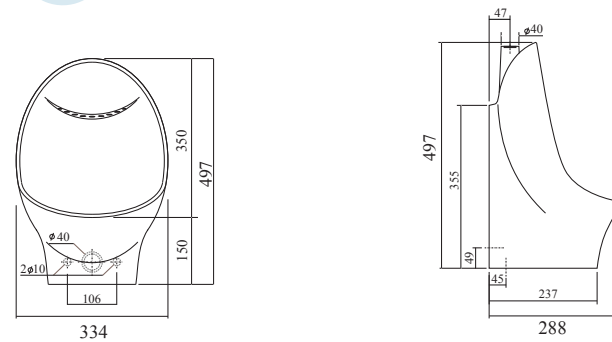

BỒN TIỂU NAM
Urinal

Màu có sẵn			Đặt hàng trước		
Trắng White	Xanh Blue	Xanh Ngọc Green	Kem Ivory	Hồng Pink	Màu Darkred

Urinal UT01XVT

Urinal UT5100T

Toilet CT0400T

BỒN TIỂU NAM
Urinal

Urinal UT14XVT **cleanmax**
* Đặt hàng trước